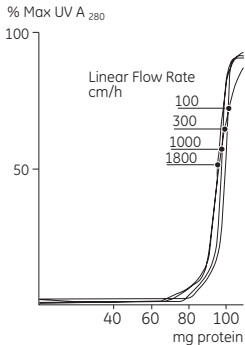

# 処理容量

幅広いポアサイズコントロールにより高流速でも高いダイナミックキャパシティーを発揮します。