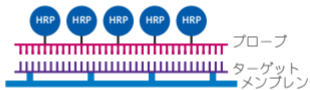

ECL Direct の標識と検出の原理

1. プロープ標識

2. ハイブリダイゼーション

3. 検出